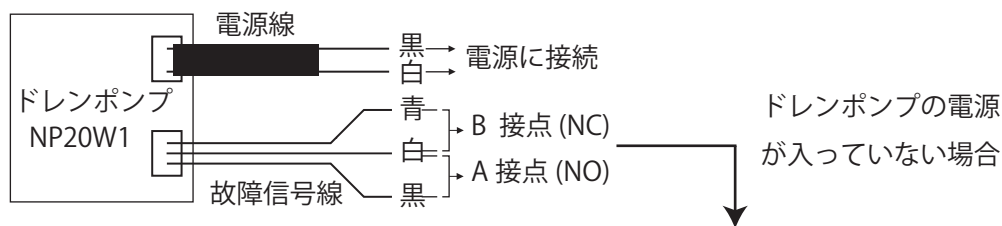

お客様各位

貴社ますますご盛栄のこととお慶び申し上げます。
平素はひとかたならぬ御愛顧を賜り、ありがとうございます。
このたび、NP20W [揚程 5m] が仕様変更に伴い、モデル名を
NP20W 1 に変更致します。

【新機種名】 NP20W1 (100V・200V兼用)

【変更点】

1. ドレンポンプ本体カバーにある LED 表示灯を追加

ご確認くださいことでドレンポンプの正常・異常
を判断いただけます。

緑色 (点灯) ドレンポンプは正常です。

赤色 (点灯・点滅) ドレンポンプの異常が考えられます。

2. 空調機を運転している時にドレンポンプの電源が入っていない場合、 ドレンポンプから水漏れを起こす可能性があるため、ドレンポンプの 電源が入っていない場合エアコンが異常停止するよう故障信号接点が 切替る設定に変更

白線—青線 B 接点 NC → A 接点 NO

白線—黒線 A 接点 NO → B 接点 NC