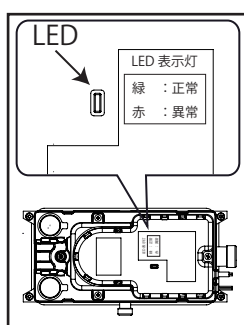

お客様各位

貴社ますますご盛栄のこととお慶び申し上げます。
平素はひとかたならぬ御愛顧を賜り、ありがとうございます。
このたび、NP20W [揚程 5m] が仕様変更に伴い、モデル名を
NP20W 1 に変更致します。

【新機種名】 NP20W1 (100V・200V兼用)

【変更点】

1. ドレンポンプ本体カバーにある LED 表示灯を追加

ご確認くださいことでドレンポンプの正常・異常
を判断いただけます。