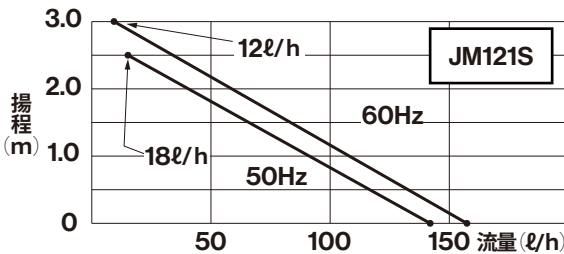

■仕様

品番	JM121S	JM122S
定格電圧	単相100V	単相200V
定格消費電力	21W(50/60Hz)	21W(50/60Hz)
最大揚程	2.5m(50Hz)、3.0m(60Hz)	
運転音	32dB	
ドレン排出流量	18ℓ/h(50Hz)、12ℓ/h(60Hz)※最大揚程時	12ℓ/h(50Hz)、15ℓ/h(60Hz)※最大揚程時
使用水温度範囲	5℃～40℃	※水が凍結する環境ではご使用になれません。
使用周囲環境温度範囲	5℃～40℃	
使用周囲環境湿度範囲	95%RH以下	
総重量(満水時)	3.2kg/3.9kg	
電源線(アース線付)	VCTFK 0.75mm ² ×3芯 (2m: コンセントプラグ標準付属)	VCTFK 0.75mm ² ×3芯 (2m: コンセントプラグなし)
故障信号線	20AWG×4芯(2m)※信号線の先端はHA[JEM-A]コネクター	
逆止弁	ドレンポンプ出口に内蔵	
ドレン側面入口	ドレン入口継手(構成部品)で接続(内径18mm)	
ドレン出口管	ホース接続(内径φ9の網入り耐圧ビニールホース) ※ビニールホース(構成部品)、断熱付きホース(別売品:D9) ※構成部品のアダプター(VP13用ソケット)を使用すれば、塩ビ管(VP13)が接続可能	⚠ ビニールホース(構成部品)は、設置環境に応じて、結露しないように保温(断熱)してください。
標準付属品	化粧カバー(ABS: 白)、取付台(ABS: 白、SPCC:t1.5mm)、ドレン入口継手、アダプター(VP13用ソケット)、ジョイント(14-18)、ビニールホース(1.5m)、ホースバンド2個、インシュロック1本、設置用台紙、クイックガイド、クイックガイド保管用袋、ビニールタイ(クイックガイド保管用)、据付/取扱説明書	

■排水能力表

※連続運転時の計測値

■電気配線図

■ホース施工での横引き可能距離

横引き時の流量は、12ℓ/h以上です。

- 塩ビ配管でのアップダウンはできません。
- 横引きの距離ではなく、ホースの長さで表記しています。
- ホースはできるだけストレートに保ち、曲げる場合はカーブを大きく作るようにください。
- アップダウンが多い場合は、揚程を下げてご使用ください。

■使用材質(接液部分)

※下表の部品材質に影響を及ぼす薬品や有機溶剤などの化学物質が存在する場所ではご使用できません。

※1 … VCTFK 0.75mm×3芯
(100V:コンセントプラグ標準付属/200V:コンセントプラグ無し)
※2 … 20AWG (JIS対応サイズ0.5mm相当)×4芯
(信号線の先端はHA[JEM-A]コネクタ)

■化粧カバー 外形図

■HA[JEM-A]アダプター外形図

■アダプター 外形図
(VP13用ソケット)

■ジョイント 外形図

■ドレン入口継手 外形図

名称	ドレンポンプ JM121S/JM122S			
製造元	株式会社 エヌ・エス・シー			
作成日	令和3年6月8日			
縮尺	NTS	単位	mm	