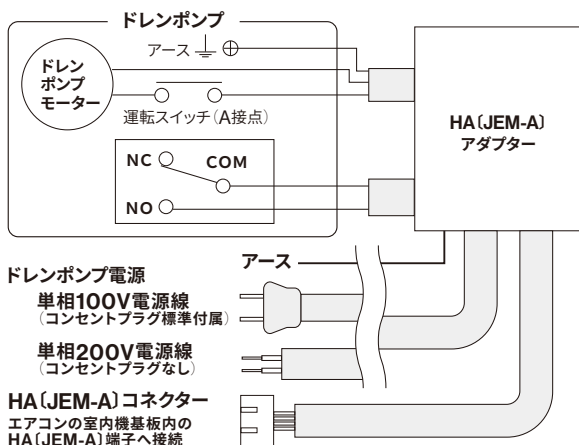

■仕様

品番	JM121S	JM122S
定格電圧	単相100V	単相200V
定格消費電力	21W(50/60Hz)	21W(50/60Hz)
最大揚程	2.5m(50Hz)、3.0m(60Hz)	
運転音	32dB	
ドレン排出流量	18ℓ/h(50Hz)、12ℓ/h(60Hz)※最大揚程時	12ℓ/h(50Hz)、15ℓ/h(60Hz)※最大揚程時
使用水温度範囲	5℃～40℃	※水が凍結する環境ではご使用になれません。
使用周囲環境温度範囲	5℃～40℃	
使用周囲環境湿度範囲	95%RH以下	
総重量(満水時)	3.2kg/3.9kg	
電源線(アース線付)	VCTFK 0.75mm ² ×3芯 (2m: コンセントプラグ標準付属)	VCTFK 0.75mm ² ×3芯 (2m: コンセントプラグなし)
故障信号線	20AWG×4芯(2m)※信号線の先端はHA[JEM-A]コネクター	
逆止弁	ドレンポンプ出口に内蔵	
ドレン側面入口	ドレン入口継手(構成部品)で接続(内径18mm)	
ドレン出口管	ホース接続(内径φ9の網入り耐圧ビニールホース) ※ビニールホース(構成部品)、断熱付きホース(別売品:D9) ※構成部品のアダプター(VP13用ソケット)を使用すれば、塩ビ管(VP13)が接続可能	⚠ ビニールホース(構成部品)は、設置環境に応じて、結露しないように保温(断熱)してください。
標準付属品	化粧カバー(ABS: 白)、取付台(ABS: 白、SPCC:t1.5mm)、ドレン入口継手、アダプター(VP13用ソケット)、ジョイント(14-18)、ビニールホース(1.5m)、ホースバンド2個、インシュロック1本、設置用台紙、クイックガイド、クイックガイド保管用袋、ビニールタイ(クイックガイド保管用)、据付/取扱説明書	

■排水能力表

※連続運転時の計測値

■電気配線図

■ホース施工での横引き可能距離

横引き時の流量は、12ℓ/h以上です。

- 塩ビ配管でのアップダウンはできません。
- 横引きの距離ではなく、ホースの長さで表記しています。
- ホースはできるだけストレートに保ち、曲げる場合はカーブを大きく作るようにください。
- アップダウンが多い場合は、揚程を下げてご使用ください。

■使用材質(接液部分)

※下表の部品材質に影響を及ぼす薬品や有機溶剤などの化学物質が存在する場所ではご使用できません。

■ドレンポンプ・取付台(JM121S/JM122S)外形図

部番	名称	記事
①	ドレン入口	外径φ19mm×2ヶ所
②	ドレン出口	外径φ9mm
③	電源線/アース線(※1)	2m
④	故障信号線(※2)	2m (HA[JEM-A]コネクタ付き)
⑤	タンク保温材	5mmt
⑥	化粧カバー	ABS・白
⑦	ロックアウト穴	ABS
⑧	ドレン入口継手	シリコン
⑨	ドレンパン	PET
⑩	HA[JEM-A]アダプター	LED表示灯付
⑪	LED表示灯	緑LED/赤LED
⑫	取付台固定穴	長穴5mm×8mm
⑬	取付台	ABS・白 SPCC t1.5mm
⑭	アダプター (VP13用ソケット)	PVC
⑮	ジョイント	PVC

※1 … VCTFK 0.75mm×3芯
(100V:コンセントプラグ標準付属/200V:コンセントプラグ無し)
※2 … 20AWG (JIS対応サイズ0.5mm相当)×4芯
(信号線の先端はHA[JEM-A]コネクタ)

■化粧カバー 外形図

■HA[JEM-A]アダプター外形図

■アダプター 外形図
(VP13用ソケット)

■ジョイント 外形図

■ドレン入口継手 外形図

名称	ドレンポンプ JM121S/JM122S			
製造元	株式会社 エヌ・エス・シー			
作成日	令和3年6月8日			
縮尺	NTS	単位	mm	