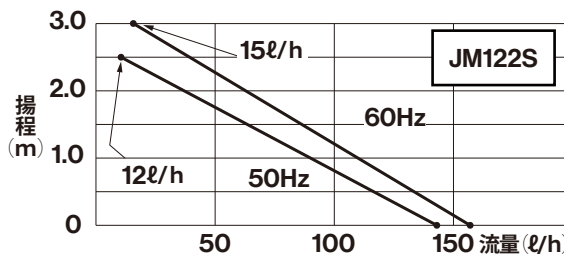

■仕様

品番	JM121S	JM122S
定格電圧	単相100V	単相200V
定格消費電力	21W(50/60Hz)	21W(50/60Hz)
最大揚程	2.5m(50Hz)、3.0m(60Hz)	
運転音	32dB	
ドレン排出流量	18ℓ/h(50Hz)、12ℓ/h(60Hz)※最大揚程時	12ℓ/h(50Hz)、15ℓ/h(60Hz)※最大揚程時
使用水温度範囲	5℃～40℃	※水が凍結する環境ではご使用になれません。
使用周囲環境温度範囲	5℃～40℃	
使用周囲環境湿度範囲	95%RH以下	
総重量(満水時)	3.2kg/3.9kg	
電源線(アース線付)	VCTFK 0.75mm ² ×3芯 (2m: コンセントプラグ標準付属)	VCTFK 0.75mm ² ×3芯 (2m: コンセントプラグなし)
故障信号線	20AWG×4芯(2m)※信号線の先端はHA[JEM-A]コネクター	
逆止弁	ドレンポンプ出口に内蔵	
ドレン側面入口	ドレン入口継手(構成部品)で接続(内径18mm)	
ドレン出口管	ホース接続(内径φ9の網入り耐圧ビニールホース) ※ビニールホース(構成部品)、断熱付きホース(別売品:D9) ※構成部品のアダプター(VP13用ソケット)を使用すれば、塩ビ管(VP13)が接続可能	⚠ ビニールホース(構成部品)は、設置環境に応じて、結露しないように保温(断熱)してください。
標準付属品	化粧カバー(ABS: 白)、取付台(ABS: 白、SPCC:t1.5mm)、ドレン入口継手、アダプター(VP13用ソケット)、ジョイント(14-18)、ビニールホース(1.5m)、ホースバンド2個、インシュロック1本、設置用台紙、クイックガイド、クイックガイド保管用袋、ビニールタイ(クイックガイド保管用)、据付/取扱説明書	

■排水能力表

※連続運転時の計測値

■電気配線図

■ホース施工での横引き可能距離

横引き時の流量は、12ℓ/h以上です。

- 塩ビ配管でのアップダウンはできません。
- 横引きの距離ではなく、ホースの長さで表記しています。
- ホースはできるだけストレートに保ち、曲げる場合はカーブを大きく作るようにください。
- アップダウンが多い場合は、揚程を下げてご使用ください。

■使用材質(接液部分)

※下表の部品材質に影響を及ぼす薬品や有機溶剤などの化学物質が存在する場所ではご使用できません。

※1 … VCTFK 0.75mm×3芯
(100V:コンセントプラグ標準付属/200V:コンセントプラグ無し)
※2 … 20AWG (JIS対応サイズ0.5mm相当)×4芯
(信号線の先端はHA[JEM-A]コネクタ)

■化粧カバー 外形図

■HA[JEM-A]アダプター外形図

■アダプター 外形図
(VP13用ソケット)

■ジョイント 外形図

■ドレン入口継手 外形図

名称	ドレンポンプ JM121S/JM122S			
製造元	株式会社 エヌ・エス・シー			
作成日	令和3年6月8日			
縮尺	NTS	単位	mm	