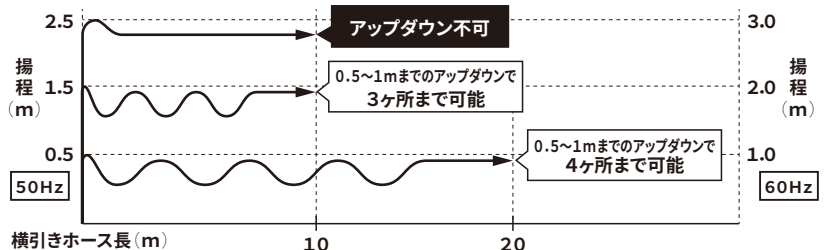

■仕様

品番	JM121S	JM122S
定格電圧	単相100V	単相200V
定格消費電力	21W(50/60Hz)	21W(50/60Hz)
最大揚程	2.5m(50Hz)、3.0m(60Hz)	
運転音	32dB	
ドレン排出流量	18ℓ/h(50Hz)、12ℓ/h(60Hz)※最大揚程時	12ℓ/h(50Hz)、15ℓ/h(60Hz)※最大揚程時
使用水温度範囲	5℃～40℃	※水が凍結する環境ではご使用になれません。
使用周囲環境温度範囲	5℃～40℃	
使用周囲環境湿度範囲	95%RH以下	
総重量(満水時)	3.2kg/3.9kg	
電源線(アース線付)	VCTFK 0.75mm ² ×3芯 (2m: コンセントプラグ標準付属)	VCTFK 0.75mm ² ×3芯 (2m: コンセントプラグなし)
故障信号線	20AWG×4芯(2m)※信号線の先端はHA[JEM-A]コネクター	
逆止弁	ドレンポンプ出口に内蔵	
ドレン側面入口	ドレン入口継手(構成部品)で接続(内径18mm)	
ドレン出口管	ホース接続(内径φ9の網入り耐圧ビニールホース) ※ビニールホース(構成部品)、断熱付きホース(別売品:D9) ※構成部品のアダプター(VP13用ソケット)を使用すれば、塩ビ管(VP13)が接続可能	⚠ ビニールホース(構成部品)は、設置環境に応じて、結露しないように保温(断熱)してください。
標準付属品	化粧カバー(ABS: 白)、取付台(ABS: 白、SPCC:t1.5mm)、ドレン入口継手、アダプター(VP13用ソケット)、ジョイント(14-18)、ビニールホース(1.5m)、ホースバンド2個、インシュロック1本、設置用台紙、クイックガイド、クイックガイド保管用袋、ビニールタイ(クイックガイド保管用)、据付/取扱説明書	

■排水能力表

※連続運転時の計測値

■電気配線図

■ホース施工での横引き可能距離

横引き時の流量は、12ℓ/h以上です。

- 塩ビ配管でのアップダウンはできません。
- 横引きの距離ではなく、ホースの長さで表記しています。
- ホースはできるだけストレートに保ち、曲げる場合はカーブを大きく作るようにください。
- アップダウンが多い場合は、揚程を下げてご使用ください。

■使用材質(接液部分)

※下表の部品材質に影響を及ぼす薬品や有機溶剤などの化学物質が存在する場所ではご使用できません。