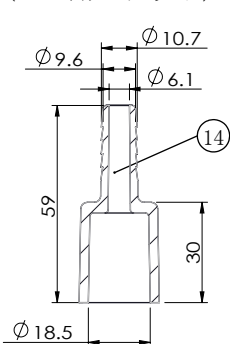

■ドレンポンプ・取付台(JM121S/JM122S)外形図

部番	名称	記事
①	ドレン入口	外径φ19mm×2ヶ所
②	ドレン出口	外径φ9mm
③	電源線/アース線(※1)	2m
④	故障信号線(※2)	2m (HA[JEM-A]コネクタ付き)
⑤	タンク保温材	5mmt
⑥	化粧カバー	ABS・白
⑦	ロックアウト穴	ABS
⑧	ドレン入口継手	シリコン
⑨	ドレンパン	PET
⑩	HA[JEM-A]アダプター	LED表示灯付
⑪	LED表示灯	緑LED/赤LED
⑫	取付台固定穴	長穴5mm×8mm
⑬	取付台	ABS・白 SPCC t1.5mm
⑭	アダプター (VP13用ソケット)	PVC
⑮	ジョイント	PVC

※1 … VCTFK 0.75mm×3芯
(100V:コンセントプラグ標準付属/200V:コンセントプラグ無し)
※2 … 20AWG (JIS対応サイズ0.5mm相当)×4芯
(信号線の先端はHA[JEM-A]コネクタ)

■化粧カバー 外形図

■HA[JEM-A]アダプター外形図

■アダプター 外形図
(VP13用ソケット)

■ジョイント 外形図

■ドレン入口継手 外形図

名称	ドレンポンプ JM121S/JM122S			
製造元	株式会社 エヌ・エス・シー			
作成日	令和3年6月8日			
縮尺	NTS	単位	mm	