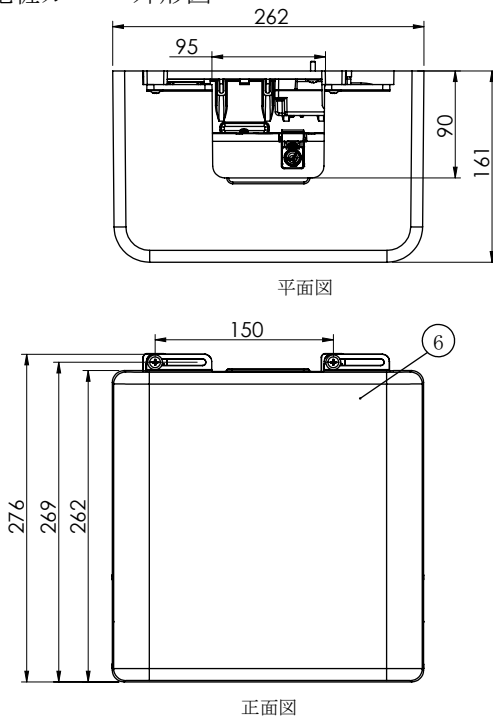

■仕様

品番	JM121S	JM122S
定格電圧	単相100V	単相200V
定格消費電力	21W(50/60Hz)	21W(50/60Hz)
最大揚程	2.5m(50Hz)、3.0m(60Hz)	
運転音	32dB	
ドレン排出流量	18ℓ/h(50Hz)、12ℓ/h(60Hz)※最大揚程時	12ℓ/h(50Hz)、15ℓ/h(60Hz)※最大揚程時
使用水温度範囲	5℃～40℃	※水が凍結する環境ではご使用になれません。
使用周囲環境温度範囲	5℃～40℃	
使用周囲環境湿度範囲	95%RH以下	
総重量(満水時)	3.2kg/3.9kg	
電源線(アース線付)	VCTFK 0.75mm ² ×3芯 (2m: コンセントプラグ標準付属)	VCTFK 0.75mm ² ×3芯 (2m: コンセントプラグなし)
故障信号線	20AWG×4芯(2m)※信号線の先端はHA[JEM-A]コネクター	
逆止弁	ドレンポンプ出口に内蔵	
ドレン側面入口	ドレン入口継手(構成部品)で接続(内径18mm)	
ドレン出口管	ホース接続(内径φ9の網入り耐圧ビニールホース) ※ビニールホース(構成部品)、断熱付きホース(別売品:D9) ※構成部品のアダプター(VP13用ソケット)を使用すれば、塩ビ管(VP13)が接続可能	⚠ ビニールホース(構成部品)は、設置環境に応じて、結露しないように保温(断熱)してください。
標準付属品	化粧カバー(ABS: 白)、取付台(ABS: 白、SPCC:t1.5mm)、ドレン入口継手、アダプター(VP13用ソケット)、ジョイント(14-18)、ビニールホース(1.5m)、ホースバンド2個、インシュロック1本、設置用台紙、クイックガイド、クイックガイド保管用袋、ビニールタイ(クイックガイド保管用)、据付/取扱説明書	

部品名	材質名	部品名	材質名
タンク	ABS	アダプター(VP13用ソケット)	PVC
渦巻室		ドレン入口継手	シリコン
運転・故障用フロート		ジョイント	PVC
逆止弁	シリコン	ビニールホース	PVC-P
ドレン出口管	POM		

名称	ドレンポンプ JM121S/JM122S
製造元	株式会社 エヌ・エス・シー
作成日	令和3年6月8日

注. 製品の仕様は改良のため、予告なく変更する事があります。

■ドレンポンプ・取付台(JM121S/JM122S)外形図

部番	名称	記事
①	ドレン入口	外径φ19mm×2ヶ所
②	ドレン出口	外径φ9mm
③	電源線/アース線(※1)	2m
④	故障信号線(※2)	2m (HA[JEM-A]コネクタ付き)
⑤	タンク保温材	5mmt
⑥	化粧カバー	ABS・白
⑦	ロックアウト穴	ABS
⑧	ドレン入口継手	シリコン
⑨	ドレンパン	PET
⑩	HA[JEM-A]アダプター	LED表示灯付
⑪	LED表示灯	緑LED/赤LED
⑫	取付台固定穴	長穴5mm×8mm
⑬	取付台	ABS・白 SPCC t1.5mm
⑭	アダプター (VP13用ソケット)	PVC
⑮	ジョイント	PVC

※1 … VCTFK 0.75mm×3芯
(100V:コンセントプラグ標準付属/200V:コンセントプラグ無し)
※2 … 20AWG (JIS対応サイズ0.5mm相当)×4芯
(信号線の先端はHA[JEM-A]コネクタ)

■化粧カバー 外形図

■HA[JEM-A]アダプター外形図

■アダプター 外形図
(VP13用ソケット)

■ジョイント 外形図

■ドレン入口継手 外形図

名称	ドレンポンプ JM121S/JM122S			
製造元	株式会社 エヌ・エス・シー			
作成日	令和3年6月8日			
縮尺	NTS	単位	mm	