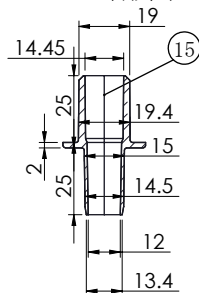

■ドレンポンプ・取付台(JM121S/JM122S)外形図

部番	名称	記事
①	ドレン入口	外径φ19mm×2ヶ所
②	ドレン出口	外径φ9mm
③	電源線/アース線(※1)	2m
④	故障信号線(※2)	2m (HA[JEM-A]コネクタ付き)
⑤	タンク保温材	5mmt
⑥	化粧カバー	ABS・白
⑦	ロックアウト穴	ABS
⑧	ドレン入口継手	シリコン
⑨	ドレンパン	PET
⑩	HA[JEM-A]アダプター	LED表示灯付
⑪	LED表示灯	緑LED/赤LED
⑫	取付台固定穴	長穴5mm×8mm
⑬	取付台	ABS・白 SPCC t1.5mm
⑭	アダプター (VP13用ソケット)	PVC
⑮	ジョイント	PVC

※1 … VCTFK 0.75mm×3芯
(100V:コンセントプラグ標準付属/200V:コンセントプラグ無し)
※2 … 20AWG (JIS対応サイズ0.5mm相当)×4芯
(信号線の先端はHA[JEM-A]コネクタ)

■化粧カバー 外形図

■HA[JEM-A]アダプター外形図

■アダプター 外形図
(VP13用ソケット)

■ジョイント 外形図

■ドレン入口継手 外形図

名称	ドレンポンプ JM121S/JM122S			
製造元	株式会社 エヌ・エス・シー			
作成日	令和3年6月8日			
縮尺	NTS	単位	mm	