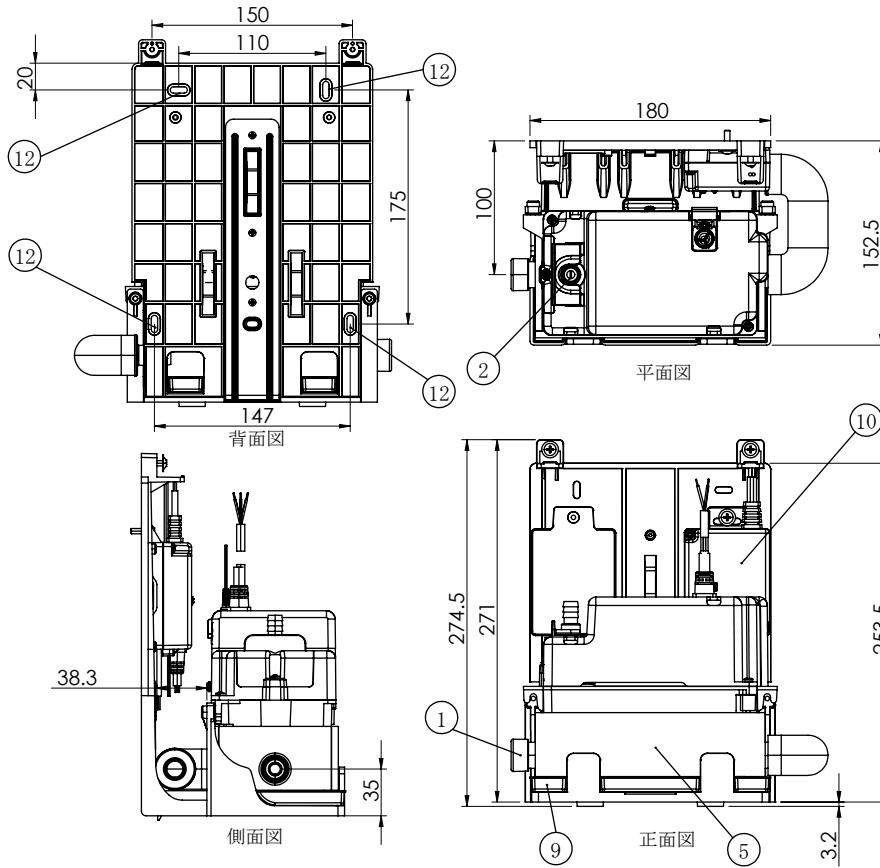

■仕様

品番	JM121S	JM122S
定格電圧	単相100V	単相200V
定格消費電力	21W(50/60Hz)	21W(50/60Hz)
最大揚程	2.5m(50Hz)、3.0m(60Hz)	
運転音	32dB	
ドレン排出流量	18ℓ/h(50Hz)、12ℓ/h(60Hz)※最大揚程時	12ℓ/h(50Hz)、15ℓ/h(60Hz)※最大揚程時
使用水温度範囲	5℃～40℃	※水が凍結する環境ではご使用になれません。
使用周囲環境温度範囲	5℃～40℃	
使用周囲環境湿度範囲	95%RH以下	
総重量(満水時)	3.2kg/3.9kg	
電源線(アース線付)	VCTFK 0.75mm ² ×3芯 (2m: コンセントプラグ標準付属)	VCTFK 0.75mm ² ×3芯 (2m: コンセントプラグなし)
故障信号線	20AWG×4芯(2m)※信号線の先端はHA[JEM-A]コネクター	
逆止弁	ドレンポンプ出口に内蔵	
ドレン側面入口	ドレン入口継手(構成部品)で接続(内径18mm)	
ドレン出口管	ホース接続(内径φ9の網入り耐圧ビニールホース) ※ビニールホース(構成部品)、断熱付きホース(別売品:D9) ※構成部品のアダプター(VP13用ソケット)を使用すれば、塩ビ管(VP13)が接続可能	⚠ ビニールホース(構成部品)は、設置環境に応じて、結露しないように保温(断熱)してください。
標準付属品	化粧カバー(ABS: 白)、取付台(ABS: 白、SPCC:t1.5mm)、ドレン入口継手、アダプター(VP13用ソケット)、ジョイント(14-18)、ビニールホース(1.5m)、ホースバンド2個、インシュロック1本、設置用台紙、クイックガイド、クイックガイド保管用袋、ビニールタイ(クイックガイド保管用)、据付/取扱説明書	

■排水能力表

※連続運転時の計測値

■電気配線図

■ホース施工での横引き可能距離

横引き時の流量は、12ℓ/h以上です。

- 塩ビ配管でのアップダウンはできません。
- 横引きの距離ではなく、ホースの長さで表記しています。
- ホースはできるだけストレートに保ち、曲げる場合はカーブを大きく作るようにください。
- アップダウンが多い場合は、揚程を下げてご使用ください。

■使用材質(接液部分)

※下表の部品材質に影響を及ぼす薬品や有機溶剤などの化学物質が存在する場所ではご使用できません。

■ドレンポンプ・取付台(JM121S/JM122S)外形図

部番	名称	記事
①	ドレン入口	外径φ19mm×2ヶ所
②	ドレン出口	外径φ9mm
③	電源線/アース線(※1)	2m
④	故障信号線(※2)	2m (HA[JEM-A]コネクタ付き)
⑤	タンク保温材	5mmt
⑥	化粧カバー	ABS・白
⑦	ロックアウト穴	ABS
⑧	ドレン入口継手	シリコン
⑨	ドレンパン	PET
⑩	HA[JEM-A]アダプター	LED表示灯付
⑪	LED表示灯	緑LED/赤LED
⑫	取付台固定穴	長穴5mm×8mm
⑬	取付台	ABS・白 SPCC t1.5mm
⑭	アダプター (VP13用ソケット)	PVC
⑮	ジョイント	PVC

※1 … VCTFK 0.75mm×3芯
(100V:コンセントプラグ標準付属/200V:コンセントプラグ無し)
※2 … 20AWG (JIS対応サイズ0.5mm相当)×4芯
(信号線の先端はHA[JEM-A]コネクタ)

■化粧カバー 外形図

■HA[JEM-A]アダプター外形図

■アダプター 外形図
(VP13用ソケット)

■ジョイント 外形図

■ドレン入口継手 外形図

名称	ドレンポンプ JM121S/JM122S			
製造元	株式会社 エヌ・エス・シー			
作成日	令和3年6月8日			
縮尺	NTS	単位	mm	