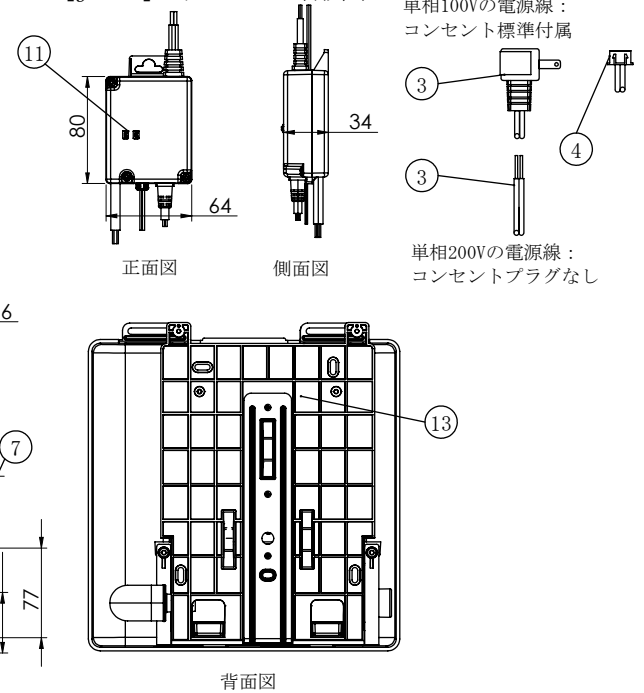

■ドレンポンプ・取付台(JM121S/JM122S)外形図

部番	名称	記事
①	ドレン入口	外径φ19mm×2ヶ所
②	ドレン出口	外径φ9mm
③	電源線/アース線(※1)	2m
④	故障信号線(※2)	2m (HA[JEM-A]コネクタ付き)
⑤	タンク保温材	5mmt
⑥	化粧カバー	ABS・白
⑦	ロックアウト穴	ABS
⑧	ドレン入口継手	シリコン
⑨	ドレンパン	PET
⑩	HA[JEM-A]アダプター	LED表示灯付
⑪	LED表示灯	緑LED/赤LED
⑫	取付台固定穴	長穴5mm×8mm
⑬	取付台	ABS・白 SPCC t1.5mm
⑭	アダプター (VP13用ソケット)	PVC
⑮	ジョイント	PVC

※1 … VCTFK 0.75mm×3芯
(100V:コンセントプラグ標準付属/200V:コンセントプラグ無し)
※2 … 20AWG (JIS対応サイズ0.5mm相当)×4芯
(信号線の先端はHA[JEM-A]コネクタ)

■化粧カバー 外形図

■HA[JEM-A]アダプター外形図

■アダプター 外形図
(VP13用ソケット)

■ジョイント 外形図

■ドレン入口継手 外形図

名称	ドレンポンプ JM121S/JM122S			
製造元	株式会社 エヌ・エス・シー			
作成日	令和3年6月8日			
縮尺	NTS	単位	mm	