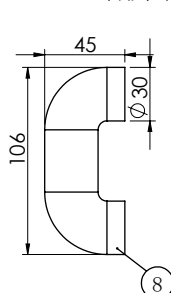

■ドレンポンプ・取付台(JM121S/JM122S)外形図

部番	名称	記事
①	ドレン入口	外径φ19mm×2ヶ所
②	ドレン出口	外径φ9mm
③	電源線/アース線(※1)	2m
④	故障信号線(※2)	2m (HA[JEM-A]コネクタ付き)
⑤	タンク保温材	5mmt
⑥	化粧カバー	ABS・白
⑦	ロックアウト穴	ABS
⑧	ドレン入口継手	シリコン
⑨	ドレンパン	PET
⑩	HA[JEM-A]アダプター	LED表示灯付
⑪	LED表示灯	緑LED/赤LED
⑫	取付台固定穴	長穴5mm×8mm
⑬	取付台	ABS・白 SPCC t1.5mm
⑭	アダプター (VP13用ソケット)	PVC
⑮	ジョイント	PVC

※1 … VCTFK 0.75mm×3芯
(100V:コンセントプラグ標準付属/200V:コンセントプラグ無し)
※2 … 20AWG (JIS対応サイズ0.5mm相当)×4芯
(信号線の先端はHA[JEM-A]コネクタ)

■化粧カバー 外形図

■HA[JEM-A]アダプター外形図

■アダプター 外形図
(VP13用ソケット)

■ジョイント 外形図

■ドレン入口継手 外形図

名称	ドレンポンプ JM121S/JM122S			
製造元	株式会社 エヌ・エス・シー			
作成日	令和3年6月8日			
縮尺	NTS	単位	mm	